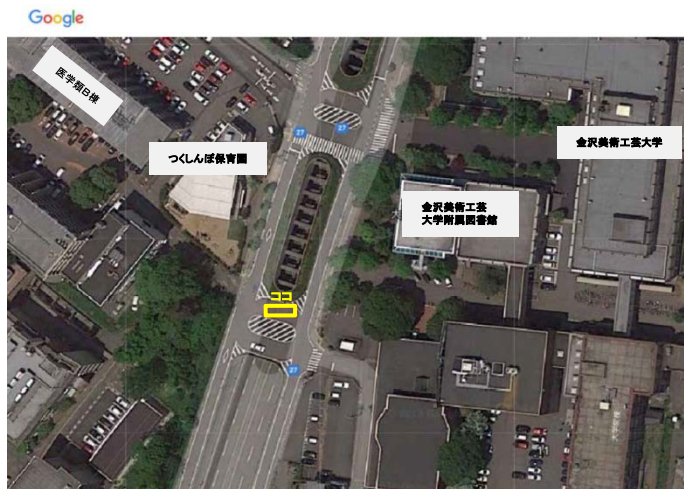

運行時間

行き

7:30 宝町・鶴間
↓
7:50 角間(自然研前)
↓
8:45 JAIST

帰り

17:15 JAIST
(17・24日は19:05発)
↓
18:00 角間(自然研前)
↓
18:20 宝町・鶴間

☆出発時刻になったら発車するので、
遅れないようにしてください。

駐車場

宝町・鶴間キャンパス