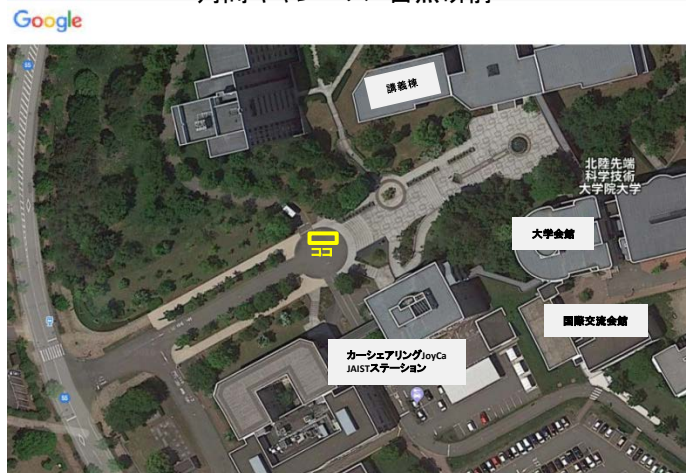

平成30年度 金沢大学 - JAIST シャトルバス

運行日 ☆火・木曜日

5月 1・8・10・15・17・22・24・
29・31日

6月 5日

☆5月の運行よりジャンボ
タクシー(9人乗り)に
変更します。

運行時間

行き

7:30 宝町・鶴間
↓
7:50 角間(自然研前)
↓
8:45 JAIST

帰り

17:15 JAIST
(5/29・31 15:25発)
(6/5 12:45発)
↓
18:00 角間(自然研前)
↓
18:20 宝町・鶴間

☆出発時刻になったら発車するので、
遅れないようにしてください。

停車場

宝町・鶴間キャンパス

角間キャンパス 自然研前

北陸先端科学技術大学院大学