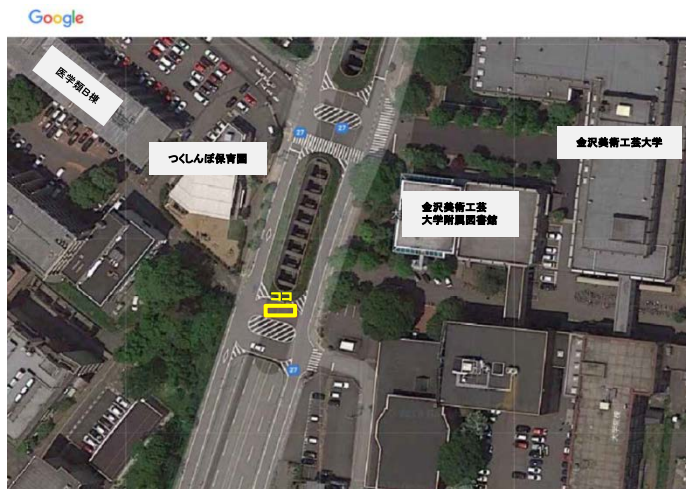

平成30年度 金沢大学 - JAIST シャトルバス

運行日 ☆火・木曜日

5月 1・8・10・15・17・22・24・
29・31日

6月 5日

☆5月の運行よりジャンボ
タクシー(9人乗り)に
変更します。

運行時間

行き

7:30 宝町・鶴間
↓
7:50 角間(自然研前)
↓
8:45 JAIST

帰り

17:15 JAIST
(5/29・31 15:25発)
(6/5 12:45発)
↓
18:00 角間(自然研前)
↓
18:20 宝町・鶴間

☆出発時刻になったら発車するので、
遅れないようにしてください。

停車場

宝町・鶴間キャンパス

角間キャンパス 自然研前

北陸先端科学技術大学院大学