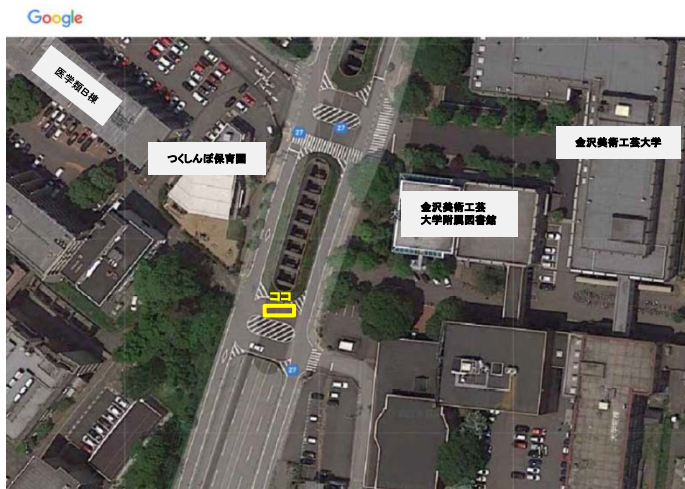

運行時間

行き

7:30 宝町・鶴間

7:50 角間(自然研前)

8:45 JAIST

帰り

17:15 JAIST

(6/5 13:45発)

18:00 角間(自然研前)

18:20 宝町・鶴間

☆出発時刻になったら発車するので、
遅れないようにしてください。

宝町・鶴間キャンパス

角間キャンパス 自然研前

北陸先端科学技術大学院大学