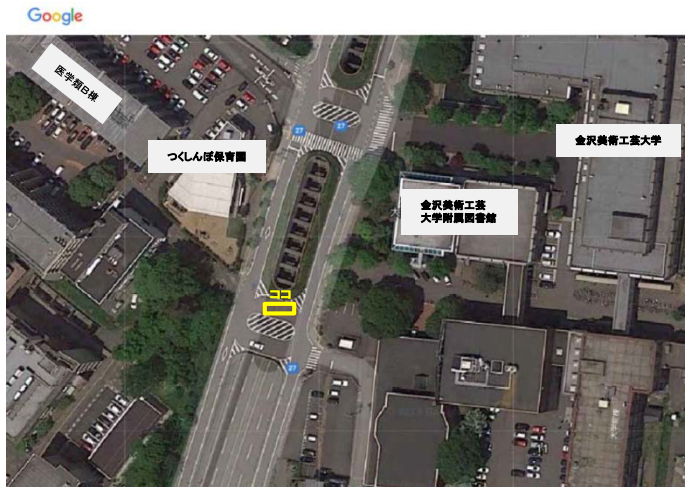

2019年度 金沢大学 - JAIST シャトルバス

運行日 ☆火・木曜日

停車場

4月 16・18・23・25・日

☆休講や補講がある場合は、可能な限り調整しますので、早めに相談してください。

☆委託業者は
大和タクシーです。

運行時間

行き

7:30 宝町・鶴間
↓
7:50 角間(自然研前)
↓
8:45 JAIST

帰り

17:15 JAIST
↓
18:00 角間(自然研前)
↓
18:20 宝町・鶴間

☆出発時刻になったら発車するので、遅れないようにしてください。

宝町・鶴間キャンパス

角間キャンパス 自然研前

北陸先端科学技術大学院大学