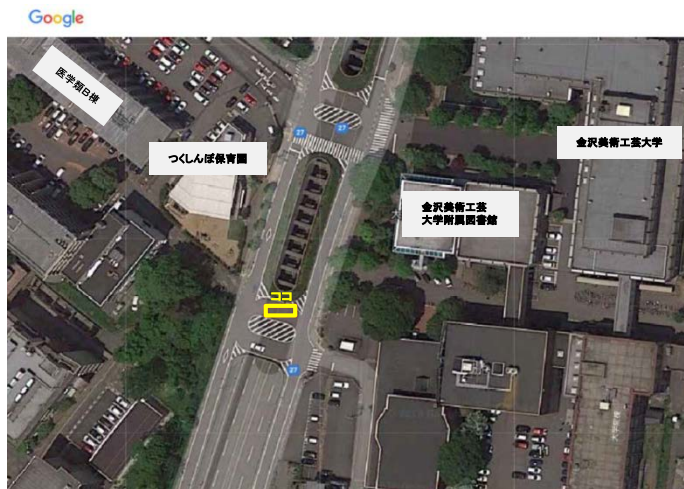

2019年度 金沢大学 - JAIST シャトルバス

運行日 ☆火・木曜日

4月 16・18・23・25日

☆休講や補講がある場合は、可能な限り調整しますので、早めに相談してください。

☆委託業者は
大和タクシーです。

運行時間

行き

7:30 宝町・鶴間
↓
7:50 角間(自然研前)
↓
8:45 JAIST

帰り

17:15 JAIST
(25日は19:00発)
↓
18:00 角間(自然研前)
↓
18:20 宝町・鶴間

☆出発時刻になったら発車するので、遅れないようにしてください。

停車場

宝町・鶴間キャンパス

角間キャンパス 自然研前

北陸先端科学技術大学院大学