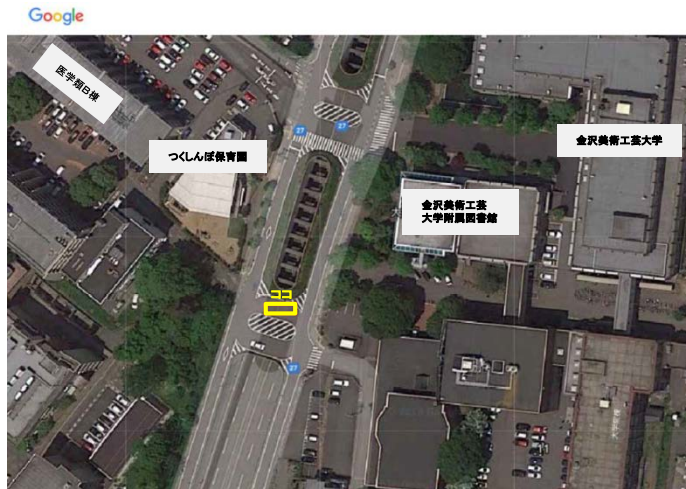

# 2019年度 金沢大学 - JAIST シャトルバス

運行日 ☆火・木曜日

5月 7・9・14・16・21・23・28・30日

6月 4・6・11日 ☆11日は定期試験日

☆休講や補講がある場合は、可能な限り調整しますので、早めに相談してください。

☆5月の運行よりジャンボタクシー(9人乗り)に変更します。

運行時間

行き

7:30 宝町・鶴間  
↓  
7:50 角間(自然研前)  
↓  
8:45 JAIST

帰り

17:15 JAIST  
↓  
18:00 角間(自然研前)  
↓  
18:20 宝町・鶴間

☆出発時刻になったら発車するので、遅れないようにしてください。

停車場

宝町・鶴間キャンパス

角間キャンパス 自然研前

北陸先端科学技術大学院大学