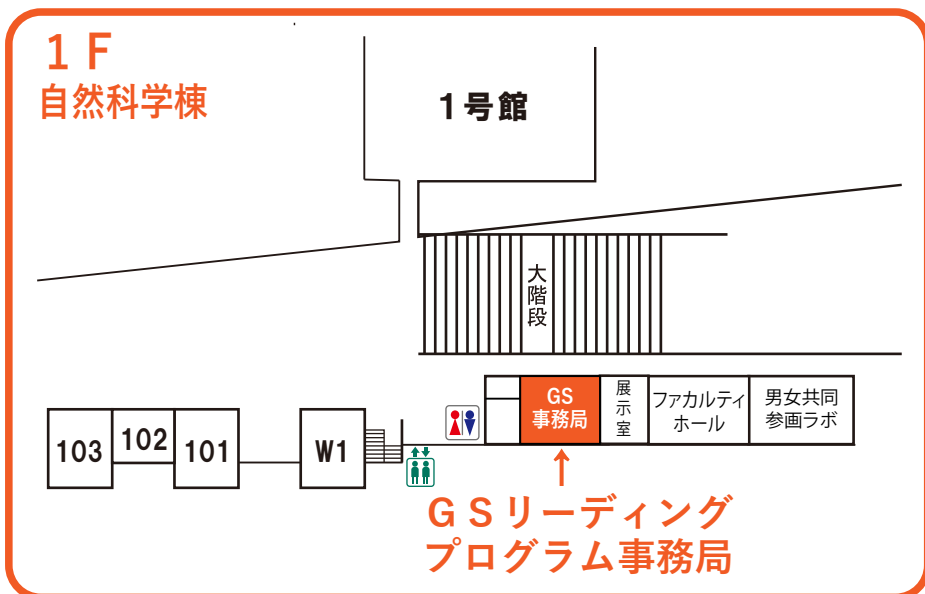

● 相談

就職活動（インターンシップ応募）… 企業研究、エントリーの仕方やエントリーシート の書き方、面接練習など
大学生活 … 研究と就職活動の両立に関する悩み、奨学金等各種面接対策・練習など