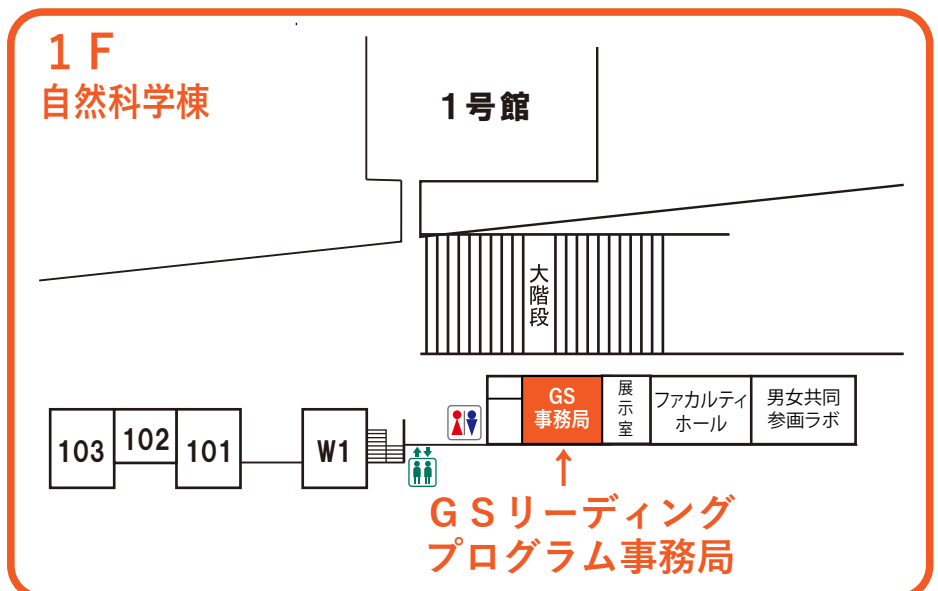

● 相談

就職活動（インターンシップ応募）… 企業研究、エントリーの仕方やエントリーシート の書き方、面接練習など

大学生活 … 研究と就職活動の両立に関する悩み、奨学金等各種面接対策・練習など